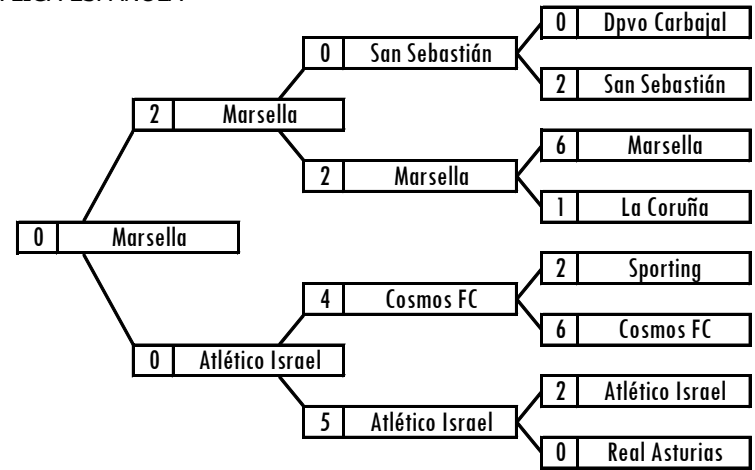

TORNEO DE COPA "B" DE LA LIGA ESPAÑOLA

TORNEO DE COPA "C" DE LA LIGA ESPAÑOLA

TORNEO DE COPA "D" DE LA LIGA ESPAÑOLA

- 1° Se Jugará a Eliminación directa. En caso de empate al finalizar los 90 minutos se tirarán Penaltys
- 2° Los equipos ganadores avanzarán a la siguiente ronda
- 3° Los equipos perdedores pasarán a jugar el Torneo de Copa B ó C
- 4° Los partidos del Torneo de Copa son de carácter oficial, por lo tanto no hay permisos para jugar sin Registros.