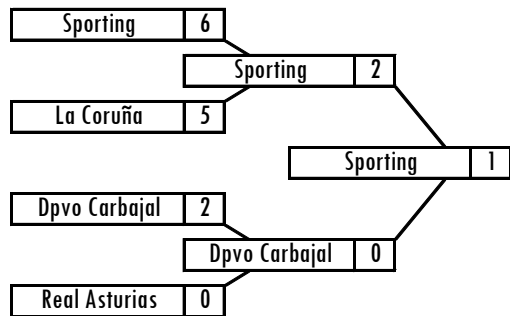

TORNEO DE COPA "B" DE LA LIGA ESPAÑOLA

TORNEO DE COPA "C" DE LA LIGA ESPAÑOLA

TORNEO DE COPA "D" DE LA LIGA ESPAÑOLA

- 1° Se Jugará a Eliminación directa. En caso de empate al finalizar los 90 minutos se tirarán Penaltys
- 2° Los equipos ganadores avanzarán a la siguiente ronda
- 3° Los equipos perdedores pasarán a jugar el Torneo de Copa B ó C
- 4° Los partidos del Torneo de Copa son de carácter oficial, por lo tanto no hay permisos para jugar sin Registros.