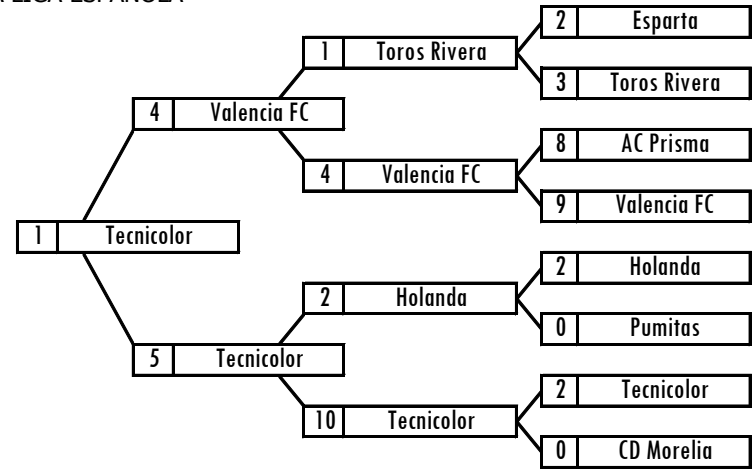

TORNEO DE COPA "B" DE LA LIGA ESPAÑOLA

TORNEO DE COPA "C" DE LA LIGA ESPAÑOLA

TORNEO DE COPA "D" DE LA LIGA ESPAÑOLA

- 1° Se Jugará a Eliminación directa. En caso de empate al finalizar los 90 minutos se tirarán Penaltys
- 2° Los equipos ganadores avanzarán a la siguiente ronda
- 3° Los equipos perdedores pasarán a jugar el Torneo de Copa B ó C
- 4° Los partidos del Torneo de Copa son de carácter oficial, por lo tanto no hay permisos para jugar sin Registros.