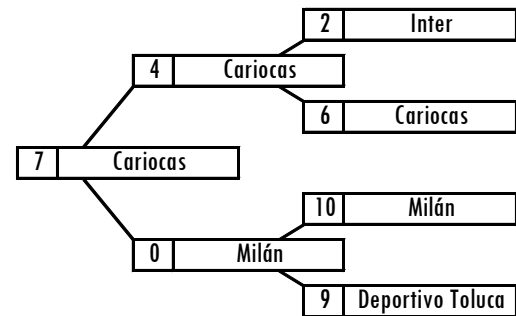

TORNEO DE COPA "B" DE LA LIGA ESPAÑOLA

TORNEO DE COPA "C" DE LA LIGA ESPAÑOLA

TORNEO DE COPA "D" DE LA LIGA ESPAÑOLA

- 1° Se Jugará a Eliminación directa. En caso de empate al finalizar los 90 minutos se tirarán Penaltys
- 2° Los equipos ganadores avanzarán a la siguiente ronda
- 3° Los equipos perdedores pasarán a jugar el Torneo de Copa B ó C
- 4° Los partidos del Torneo de Copa son de carácter oficial, por lo tanto no hay permisos para jugar sin Registros.