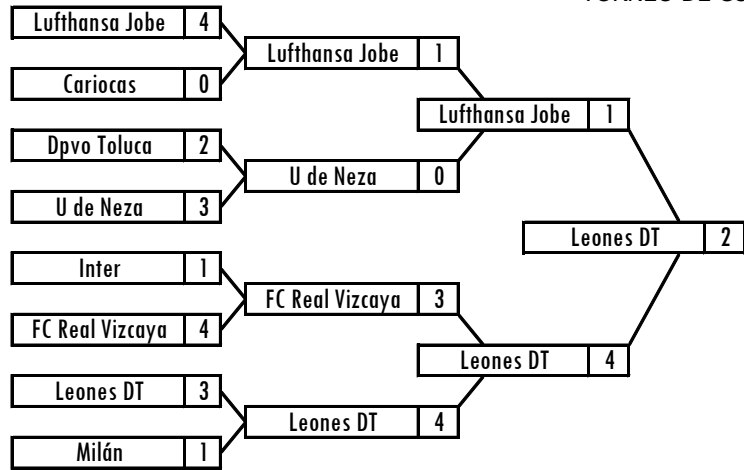

TORNEO DE COPA "B" DE LA LIGA ESPAÑOLA

TORNEO DE COPA "C" DE LA LIGA ESPAÑOLA

TORNEO DE COPA "D" DE LA LIGA ESPAÑOLA

- 1° Se Jugará a Eliminación directa. En caso de empate al finalizar los 90 minutos se tirarán Penaltys
- 2° Los equipos ganadores avanzarán a la siguiente ronda
- 3° Los equipos perdedores pasarán a jugar el Torneo de Copa B ó C
- 4° Los partidos del Torneo de Copa son de carácter oficial, por lo tanto no hay permisos para jugar sin Registros.