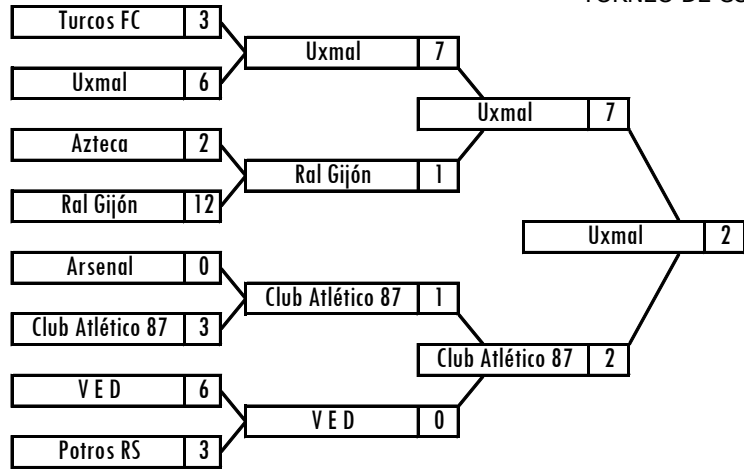

TORNEO DE COPA "B" DE LA LIGA ESPAÑOLA

TORNEO DE COPA "C" DE LA LIGA ESPAÑOLA

TORNEO DE COPA "D" DE LA LIGA ESPAÑOLA

- 1° Se Jugará a Eliminación directa. En caso de empate al finalizar los 90 minutos se tirarán Penaltys
- 2° Los equipos ganadores avanzarán a la siguiente ronda
- 3° Los equipos perdedores pasarán a jugar el Torneo de Copa B ó C
- 4° Los partidos del Torneo de Copa son de carácter oficial, por lo tanto no hay permisos para jugar sin Registros.